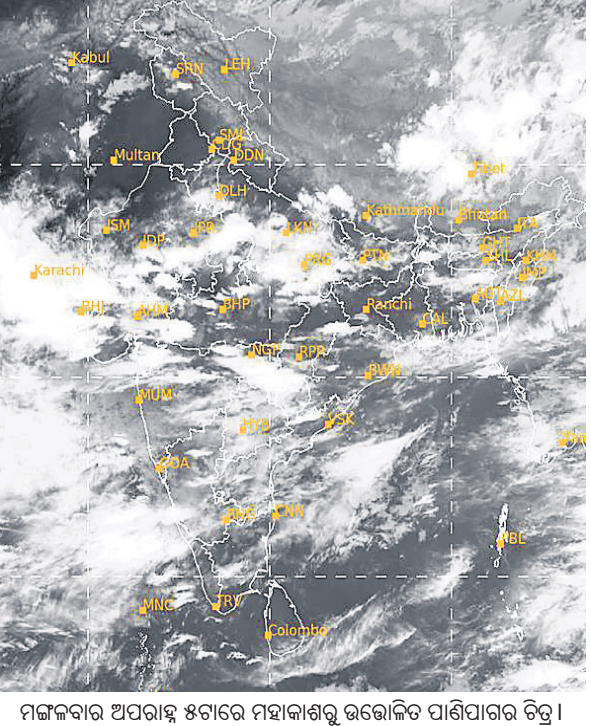

ମଙ୍ଗଳବାର ଅପରାହ୍ଣ ୫ଟାରେ ମହାକାଶରୁ ଉଲୋଚିତ ପାଣିପାଗର ଚିତ୍ର ।

୨ ଦିନ ହେଲା ଉପାସରେ ଚନ୍ଦ୍ରଶେଖର ଜୀଉ

ଭୁବନେଶ୍ୱର, ୯।୭ (ରତନ ନାୟକ) ରାଜ୍ୟ ତଥା ଭେଦନାଳ ଜିଲାର ପ୍ରସିଦ୍ଧ ଶୈବପୀଠ କପିଳାସରୁ ଶ୍ରୀଶ୍ରୀ ଚନ୍ଦ୍ରଶେଖର ଜୀଉ ମହାଦେବଙ୍କ ପୀଠରେ ୨ଦିନ ହେବ ନୀତି ବିଭ୍ରାତ ଯୋଗୁଁ ଠାକୁର ଉପାସରେ ରହିଛନ୍ତି । ଏ ସମ୍ପର୍କରେ ଅବଗତ ଥାଇ ମଧ୍ୟ ଦେବୋତ୍ତର ବିଭାଗ ସମସ୍ୟାର ସମାଧାନ କରିପାରୁ ନ ଥିବାରୁ ବହୁ ଶ୍ରଦ୍ଧାଳୁ ସେଠାରେ ନିତିଆରେ ଅସନ୍ତୋଷ ବ୍ୟକ୍ତ କରିଛନ୍ତି । ପୂର୍ବତନ ବିଧାୟକ ନବାନ ନନ୍ଦ ମଧ୍ୟ ସେଠାରେ ନିତିଆରେ ଏହା ଘୋଷ୍ଟ କରିଥିବା ଦେଖାଯାଇଛି । କେତେକ ଶ୍ରଦ୍ଧାଳୁ କପିଳାସ ପୀଠ ଗୋଷ୍ଠରେ ଚାଲି ପଡ଼ିଥିବା ଫଟୋକୁ ମୁଖ୍ୟମନ୍ତ୍ରୀ, କେନ୍ଦ୍ରମନ୍ତ୍ରୀ, ଭେଦନାଳ ବିଧାୟକ ତଥା ରାଜ୍ୟ ସରକାରଙ୍କର ଖାଦ୍ୟ ଯୋଗାଣ, ଖାଉଟି କଲ୍ୟାଣ, ବିଜ୍ଞାନ ଓ ପ୍ରଯୁକ୍ତିବିଦ୍ୟା ମନ୍ତ୍ରୀ, ଏମ୍.ପି. ଜିଲ୍ଲାପାଳ ପ୍ରମୁଖଙ୍କୁ ଏକମାତ୍ରରେ ପଠାଇଥିବା ଜଣାପଡ଼ିଛି । ଆବଶ୍ୟକ ପୂରାବକ ସୁଆର ନ ଥିବାରୁ ଠାକୁରଙ୍କ ନୀତିକାନ୍ତି ବିଭ୍ରାତ ହୋଇଥିବା ଜଣାପଡ଼ିଛି । ମହାପ୍ରଭୁ ଶ୍ରୀଶ୍ରୀ ଚନ୍ଦ୍ରଶେଖର ଜୀଉଙ୍କ ସକାଳ ଧୂପ ପ୍ରଦେଶ ଧୂପ ପୂର୍ବକ୍ ସାଙ୍ଗେ ୧୦ଟା, ବୁଧବାର ଧୂପ ଅପରାହ୍ଣ ସାଙ୍ଗେ ୨ଟା ଓ ରାତ୍ର ଧୂପ ୯ଟା ମଧ୍ୟରେ ହୋଇଥାଏ । କିନ୍ତୁ ଗତ ୨ଦିନ ହେବ ଠାକୁରଙ୍କ ସକାଳ ଧୂପ ଦିନ ୨ଟା ପରେ ହେଉଥିବା ଦେଖାଯାଇଥିଲା । ଫଳରେ ସକାଳୁ ଦିନ ୨ଟା ପର୍ଯ୍ୟନ୍ତ ଠାକୁର ଉପାସରେ ରହିଥିଲେ । ପୀଠରେ ଥିବା ଠାକୁରଙ୍କ ରୋଷଘରେ ଚାଲି ଚୁଲୁଛି । ଦେବୋତ୍ତର ବିଭାଗର ସୂତନା ଅନୁଯାୟୀ, ବର୍ତ୍ତମାନ କପିଳାସ ପୀଠରେ ୩ଜଣ ପୂଜା ପଣ୍ଡା, ୬ଜଣ ସୁଆର ଓ ସେବାୟତ ପ୍ରାୟ ୨୦ ଜଣ ରହିଛନ୍ତି । ପ୍ରାୟ ବୃଦ୍ଧିକୃତ ନେଇ ସୁଆର ଓ ସେବାୟତମାନଙ୍କ ମଧ୍ୟରେ ଅସନ୍ତୋଷ ଥିବା ଆଲୋଚନା ହେଉଛି । ଏ ସମ୍ପର୍କରେ ଅପରାହ୍ଣ ସାଙ୍ଗେ ୨ଟା ଓ ରାତ୍ର ଧୂପ ୯ଟା ମଧ୍ୟରେ ହୋଇଥାଏ । କିନ୍ତୁ ଗତ ୨ଦିନ ହେବ ଠାକୁରଙ୍କ ସକାଳ ଧୂପ ଦିନ ୨ଟା ପରେ ହେଉଥିବା ଦେଖାଯାଇଥିଲା । ଫଳରେ ସକାଳୁ ଦିନ ୨ଟା ପର୍ଯ୍ୟନ୍ତ ଠାକୁର ଉପାସରେ ରହିଥିଲେ । ପୀଠରେ ଥିବା ଠାକୁରଙ୍କ ରୋଷଘରେ ଚାଲି ଚୁଲୁଛି । ଦେବୋତ୍ତର ବିଭାଗର ସୂତନା ଅନୁଯାୟୀ, ବର୍ତ୍ତମାନ କପିଳାସ ପୀଠରେ ୩ଜଣ ପୂଜା ପଣ୍ଡା, ୬ଜଣ ସୁଆର ଓ ସେବାୟତ ପ୍ରାୟ ୨୦ ଜଣ ରହିଛନ୍ତି । ପ୍ରାୟ ବୃଦ୍ଧିକୃତ ନେଇ ସୁଆର ଓ ସେବାୟତମାନଙ୍କ ମଧ୍ୟରେ ଅସନ୍ତୋଷ ଥିବା ଆଲୋଚନା ହେଉଛି । ଏ ସମ୍ପର୍କରେ